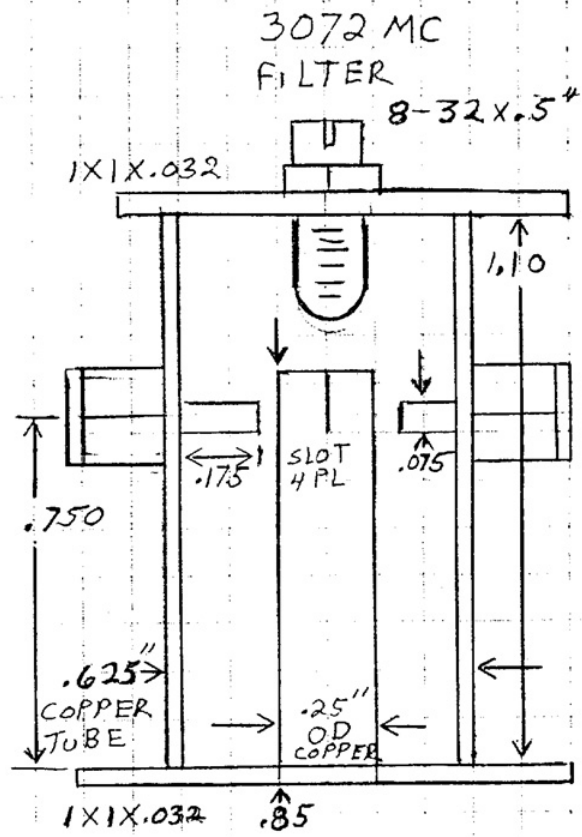

FILTERS for  
24GHz Pcom  
mods

IF	3072 MHz	0 DB
LO	2640	-32 DB
IMG	2208	-39

RL-30DB  
IL-1.2DB

2208 MHz

2208-1.2 DB  
2640-31 DB  
3072-34 DB

SAM K6VLM