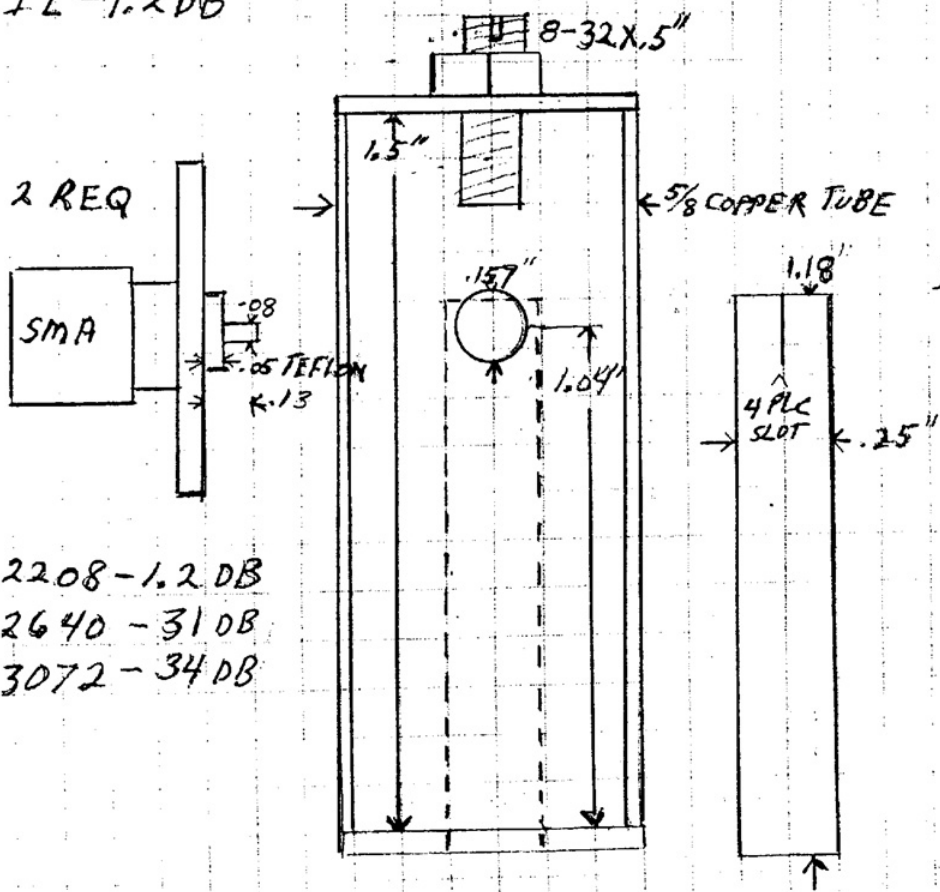

FILTERS for  
24GHz Pcom  
mods

IF	3072 MHz	0 DB
LO	2640	-32 DB
IMG	2208	-39

RL-30DB  
IL-1.2DB

2208 MHz

2208-1.2 DB  
2640-31 DB  
3072-34 DB

SAM K6VLM